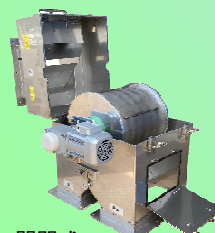

エンマグ  
発電機内蔵型

嵐くん  
3種選別

大型ドラム磁選機

トロンメルフルカバー  
750型

ケース開閉式  
ドラム磁選機

のっぼくん  
選別コンベヤ

産業廃棄物プラント機械製造

株式会社 **エーイーエム**