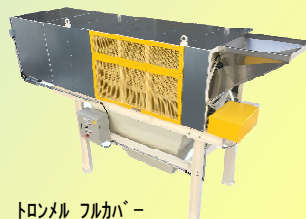

再生紙

紙

アルミ

紙パック

缶

スチール

磁選+手選 1000W

アルミ選別機

エンマグ  
発電機内蔵型

嵐くん  
3種選別

大型ドラム磁選機

トロンメルフルカバー  
750型

ケース開閉式  
ドラム磁選機

のっぼくん  
選別コンベヤ

産業廃棄物プラント機械製造

株式会社 **エーイーエム**