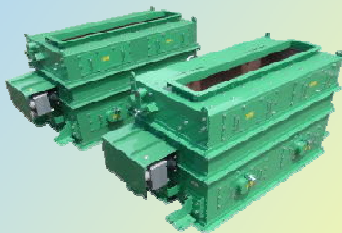

再生紙

紙

アルミ

紙パック

缶

スチール

磁選+手選 1000W

アルミ選別機

エンマグ  
発電機内蔵型

嵐くん  
3種選別

大型ドラム磁選機

トロンメルフルカバー  
750型

ケース開閉式  
ドラム磁選機

のっぼくん  
選別コンベヤ

産業廃棄物プラント機械製造

株式会社 **エーイーエム**